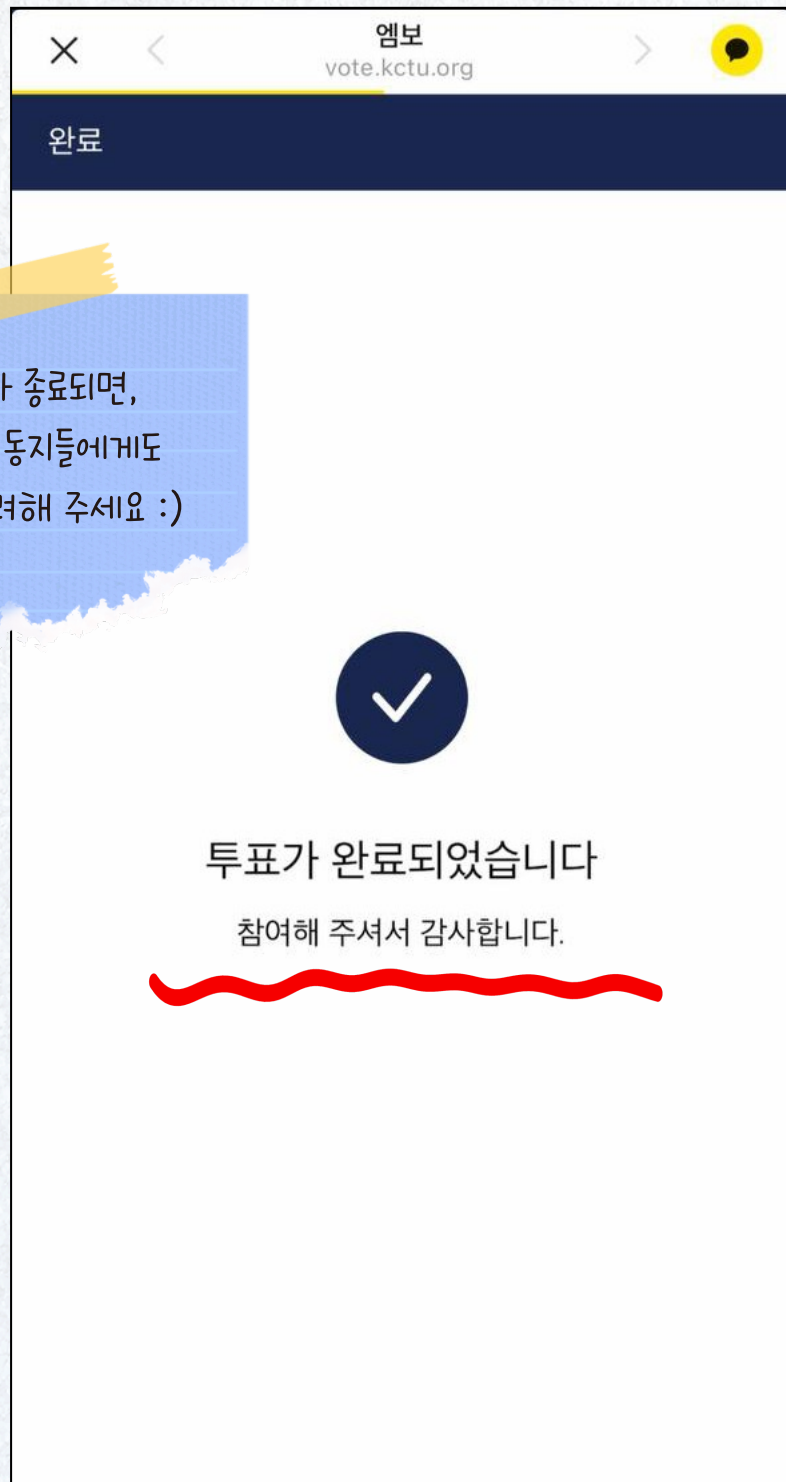

기호2 김노조-이노조-박노조

기호3 김사회-이사회-박사회

기호4 김운수-이운수-박운수 

기표하지 않음

투표

아홉 번째!

**민주노총 산별연맹 중앙
임원 후보조를 선택 후,
투표 버튼을 눌러요-!**

기억해요!

**투표를 하다 어려움이 생길 경우,
내가 속한 지역 본부 또는 산별연맹
선거관리위원회에 문의해요-!**

걱정마요! "투표는 기간 내에 이어할 수 있어요"

마지막! 

7일 간의 투표 기간 내에
투표를 이어서 할 수 있어요!

기억해요!

하루에 최대 4회 문자 인증 후,
이어서 투표할 수 있어요!

잘하셨습니다! "투표 완료 메시지를 받으면 끝!"

투표가 종료되면,
주변의 동지들에게도
투표를 독려해 주세요 :)