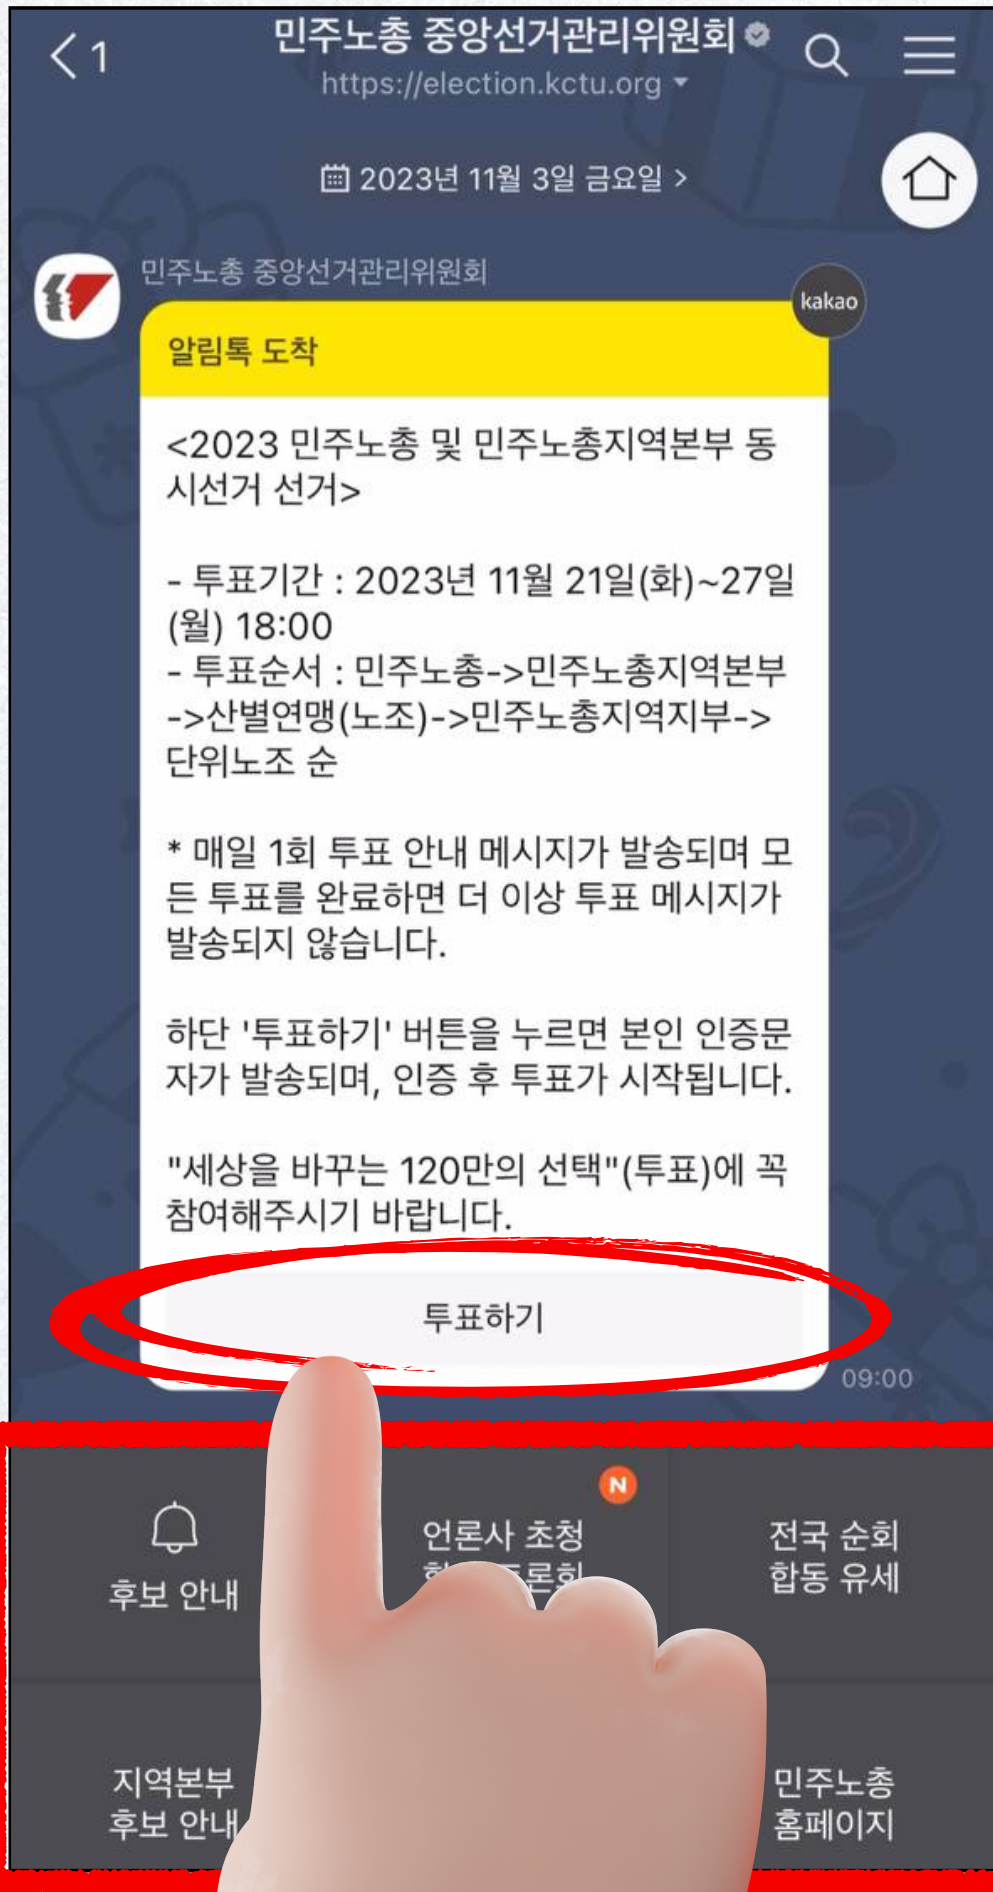

투표가 곧 투쟁입니다! 세상을 바꾸는 120만의 선택

2023년 민주노총 · 민주노총 지역본부 임원 선거

모바일 투표 방법 안내

 민주노총 중앙선거관리위원회

따라해요! "카카오톡 메시지 확인하기"

제일 먼저!

카카오톡 실행 후,

두 번째!

민주노총 중앙선거관리위원회에서 보낸 메시지를 확인해요-!

민주노총 중앙선거관리위원회

따라해요! "투표하기 버튼을 눌러요!"

세 번째!

메시지 하단 부분에 위치한
'투표하기' 버튼을 눌러주세요!

투표하기

Promise

후보들의 공약을 확인하지 못하셨다면?!

하단의 메뉴에서 확인하실 수 있어요!

따라해요! "참여하기 버튼을 눌러요!"

투표 시작, 종료 시간은?! 

11월 21일(화) 07시 부터
11월 27일(월) 18시 까지!
(총 7일 간!)

네 번째!

'참여하기' 버튼을 눌러주세요!

× < 엠보 > 
vote.kctu.org

 전국민주노동조합총연맹
제11기 임원선거
산별연맹 동시선거