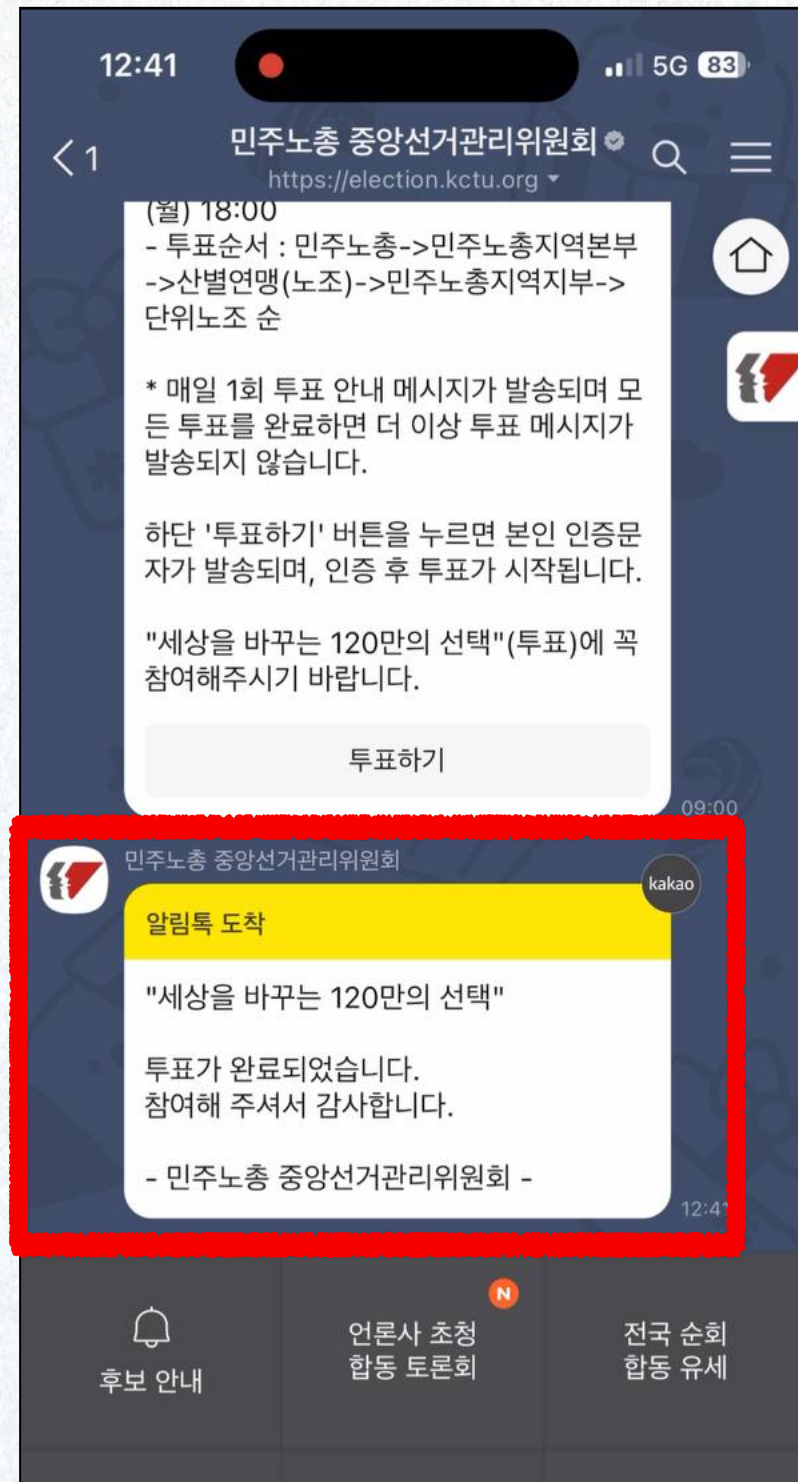

기호2 김노조-이노조-박노조

기호3 김사회-이사회-박사회

기호4 김운수-이운수-박운수 

기표하지 않음

투표

아홉 번째!

**민주노총 산별연맹 중앙
임원 후보조를 선택 후,
투표 버튼을 눌러요-!**

기억해요!

**투표를 하다 어려움이 생길 경우,
내가 속한 지역 본부 또는 산별연맹
선거관리위원회에 문의해요-!**

걱정마요! "투표는 기간 내에 이어할 수 있어요"

마지막! 

7일 간의 투표 기간 내에
투표를 이어서 할 수 있어요!

기억해요!

하루에 최대 4회 문자 인증 후,
이어서 투표할 수 있어요!

잘하셨습니다! "투표 완료 메시지를 받으면 끝!"

투표가 종료되면,
주변의 동지들에게도
투표를 독려해 주세요 :)